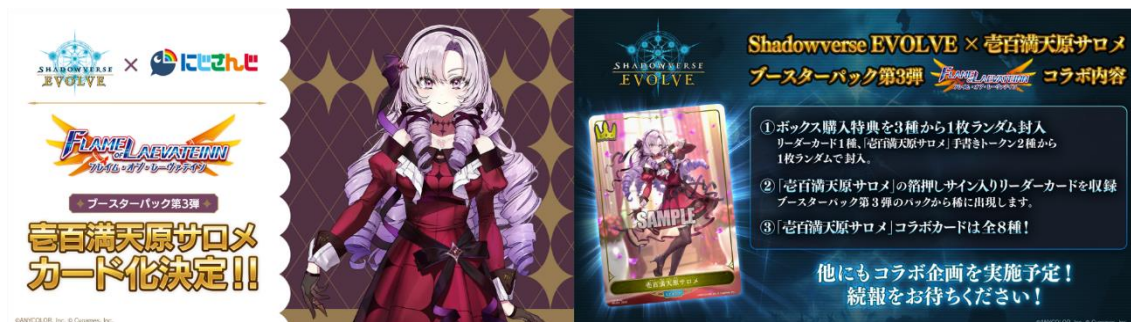

★壱百満天原サロメさんとのコラボ決定！

にじさんじ所属ライバー「壱百満天原 (ひゃくまんてんばら) サロメ」さんのカード化が決定！

描き下ろしイラストのリーダーカードを公開！

ボックス購入特典ではリーダーカード1種、「壱百満天原サロメ」さん手書きトークン2種から1枚ランダムで手に入れることができます。

また、ブースターパック第3弾からも稀にリーダーカードは出現しますが、こちらは「壱百満天原サロメ」さんの箔押しサイン入り豪華仕様となっております。

「壱百満天原サロメ」さんコラボカードはボックス特典を含め全8種となりますので今後の発表をお待ちください。

「壱百満天原サロメ」さんメッセージ VTR はこちら : <https://youtu.be/emYp4Cy1Se0>

★商品情報

【商品名】ブースターパック第3弾「FLAME OF LAEVATEINN / フレイム・オブ・レーヴァテイン」

【発売日】2022年12月16日(金)

【希望小売価格】

1パック カード8枚入り 385円(税込)

1ボックス 16パック入り 6,160円(税込)

▼商品詳細はこちら

<https://shadowverse-evolve.com/products/bp03/>

『Shadowverse』（シャドウバース）とは

『Shadowverse』は「フォロワー」、「スペル」、「アミュレット」という3種類のカードで40枚のデッキを編成して戦い、相手リーダーキャラクターの体力を0にしたら勝利となる、スマートフォンで遊べる対戦型オンラインTCG（Trading Card Game）です。