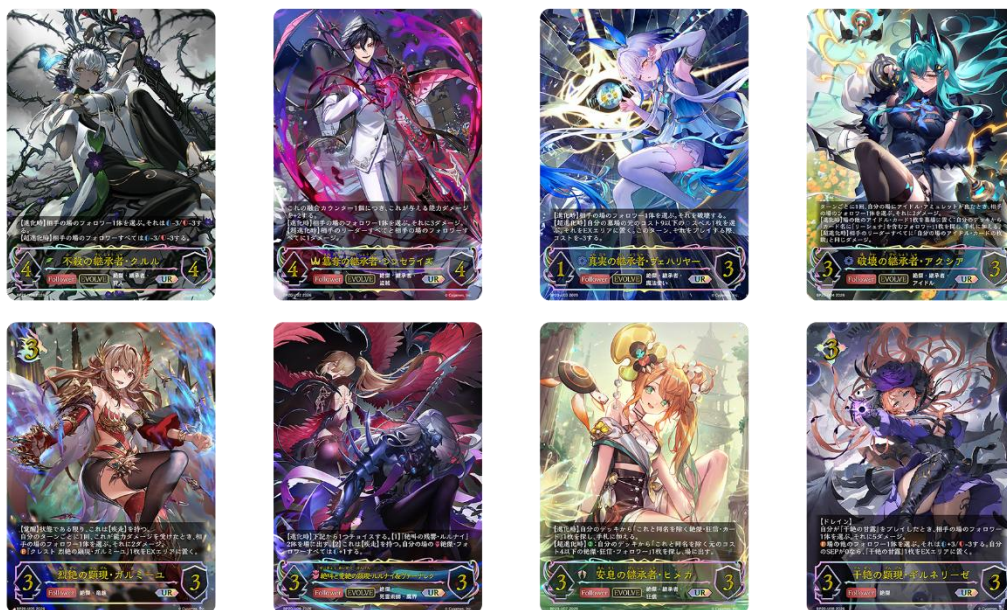

【ブースターパック「絶傑を継ぐ者」商品情報】

★『Shadowverse EVOLVE』よりブースターパック「絶傑を継ぐ者」が登場！

『Shadowverse EVOLVE』4周年を記念した超豪華仕様！

アプリ『Shadowverse: Worlds Beyond』の第3弾カードパック「絶傑の継承者 / Heirs of the Omen」から話題のキャラクター「リーシェナ」や「シャム＝ナクア」などが登場し、人気タイプ「絶傑」のデッキを強化するカードを多数収録！

★世界に10枚しかないシリアルナンバー入りの『真実の継承者・ヴェハリヤー』が登場！

4周年を記念して、世界に10枚しかないシリアルナンバー入りの『真実の継承者・ヴェハリヤー』が極稀に出現します。新規描き下ろしイラストかつ、イラストを美しく魅せることを追求した特別仕様のカードです。
 ※4周年記念シリアルナンバー入りカードは初版パックのみの封入となります。

SHADOWVERSE EVOLVE

ブースターパック 絶傑を継ぐ者 収録情報

シリアルナンバー入りカード用に描き下ろされた
 世界に10枚しかない
 『真実の継承者・ヴェハリヤー』
 がパックから出現!

4th Anniversary 1/10

1~10のシリアルナンバーが刻印!

※画像はイメージです。実際の商品とは一部異なる場合がございます。 © Cygames, Inc.

★「UR（アルティメットレア）」を8種収録！

本商品には『不殺の継承者・クルル』、『篡奪の継承者・シンセライズ』、『真実の継承者・ヴェハリヤー』、『破壊の継承者・アクシア』、『烈絶の顕現・ガルミーユ』、『絶叫と愛絶の顕現・ルルナイ&ヴァーナレク』、『安息の継承者・ヒメカ』、『干絶の顕現・ギルネリーゼ』の8種のURカードが収録されます。

★描き下ろしイラスト&専用アプリで読み込み可能なリーダーカードを6種収録！

「クオン」「フィルレイン」など人気キャラクターが描き下ろしイラストのリーダーカードとしてパックから極稀に登場します。サポートアプリ『Shadowverse EVOLVE Supporter』のカメラ読み取りで連動すると、録り下ろしボイスを楽しめます。

SHADOWVERSE EVOLVE

アスターパック「絶傑を継ぐ者」
描き下ろしリーダーカード紹介