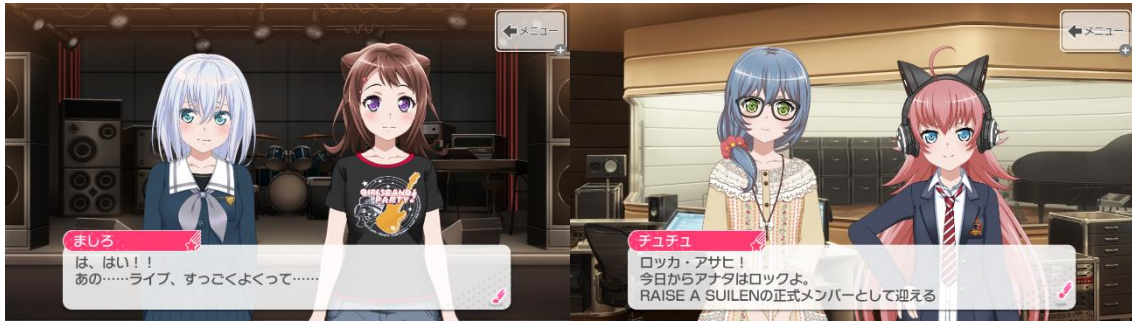

<https://bang-dream.bushimo.jp/switch/season2/>

▼追加コンテンツ『シーズン 2 パス』購入はこちらから

<https://store-jp.nintendo.com/list/software/70050000031954.html>

★ガルパ Switch がシーズン 2 にバージョンアップ！

追加コンテンツ『シーズン 2 パス』では、メンバーたちの学年が 1 つ上がり、ストーリーがシーズン 2 へ突入します。成長した 25 人のメンバーたちにさらに 2 バンドが追加されて、新たな物語が始まります。

★Morfonica、RAISE A SUILEN が登場！

新たに「Morfonica」「RAISE A SUILEN」が追加されます。ガチャでメンバーを集め、あなただけのバンドを編成しよう♪

★シーズン 2 ストーリーが追加！

シーズン 2 パスでは、一部ストーリーが追加されます。

【追加ストーリー】

- ・メインストーリー-2 章
- ・Morfonica バンドストーリー-1 章「Morfonica、輝く世界へ」
- ・RAISE A SUILEN バンドストーリー-1 章「RAISE A SUILEN～御簾を上げろ～」