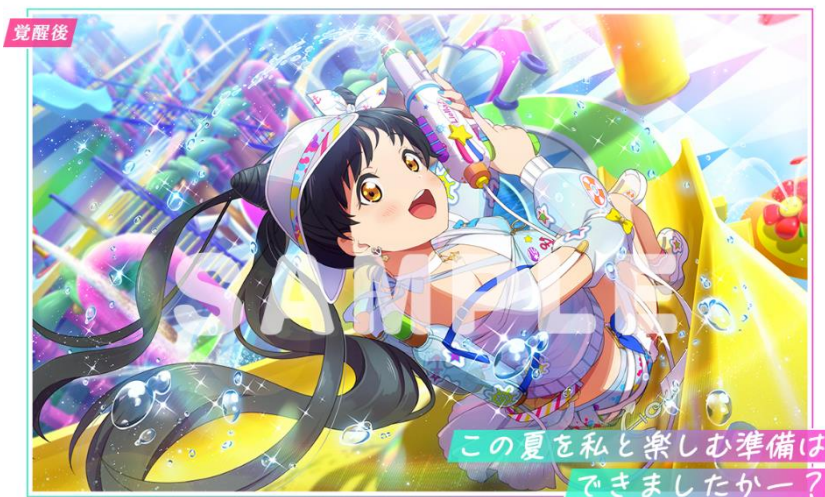

イベント「カモメのトラブル宅配便」を開催！

■開催期間

6月30日(金)14:00～7月10日(月)13:59

■イベント概要

期間中にイベント楽曲以外の楽曲でライブをプレイすると、アイテム「ミラクルスター」とイベント pt を獲得できます。

「ミラクルスター」を使うことでプレイできるイベント楽曲では、通常曲よりもイベント pt の獲得量がアップします。

手に入れたイベント pt に応じて、特別な「イベントストーリー」や「イベント pt 報酬」が解放されます！

6月30日(金)12:00～7月10日(月)13:59

■勧誘詳細

「ピックアップ勧誘～太陽降り注ぐ夏合宿～」では、以下の部員が新登場します！

UR [まるでハリウッドスター] 平安名すみれ

覚醒前

青い空、白い雲、この私……
最高にギャラクシーね！

覚醒後

ふふっ、あなたったら
こんなに近くにいるのー？ ほら！
シャボン玉まみれにしちゃうんだから♪

UR [夏空ビーチバレー] 葉月 恋

今回新登場した部員は、イベント「カモメのトラブル宅配便」にて選抜メンバーとして活躍します！
魅力あふれる部員たちと一緒にイベントを駆け抜けましょう♪

※本イベント・勧誘で登場する部員は、今後再登場する場合がございます。

※本イベント・勧誘の開催期間及び内容は予告なく変更される場合がございます。

今後とも「ラブライブ！スクールアイドルフェスティバル 2 MIRACLE LIVE!」をどうぞよろしくお願いいたします。