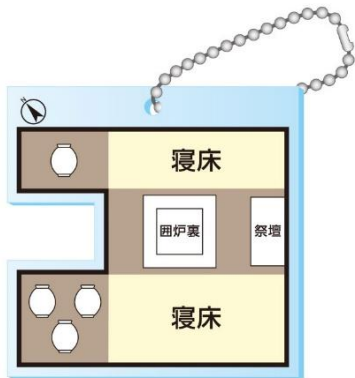

自分がこの部屋に住んだら・・・と想像してワクワクする方も多いのではないのでしょうか？

「縄文人の部屋」や「宇宙人の部屋」など、普段なかなかみることができない間取りがいっぱい！

シークレットは誰の間取りなのでしょう？ 気になりますね！

この商品のポイントは両面に間取りのデザインが施されている事。

表と裏でデザインが違うので、注目です！

全種集めて裏面をパズルのように組み立てると、「ハリウッド俳優の部屋」が完成します。

たくさん集めて、どんなハリウッド俳優の部屋かのぞき見しちゃいましょう…！

「間取りキーホルダー」は 12 月 21 日(水)より全国のカプセルトイコーナーにて順次販売開始です。

見かけたら是非 GET して、いろんな間取りを楽しんでくださいね。

■ラインナップは全 9 種類

▼大御所俳優の部屋

▼大学生の部屋

▼おじいちゃんの部屋

▼歌手の部屋

▼縄文人の部屋

▼駆け出し芸人の部屋

▼宇宙人の部屋

▼4 人家族の部屋

▼シークレット

■『TAMA-KYU(タマキュー)』とは？

TAMA-KYU
NEW STANDARD CAPSULE TOY

「偶々、急に世の中を潤す」をコンセプトに、株式会社ブシロードクリエイティブから2019年8月より展開を始めたオリジナルカプセルトイブランドです。