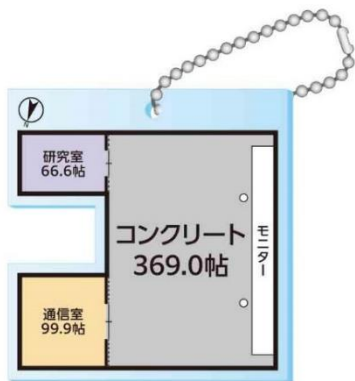

■商品概要

種類：全9種

価格：300円（税込）

本体サイズ：約43mm

素材：【本体】アクリル樹脂 【ボールチェーン】金属

商品 URL：<https://tama-kyu.com/lineup/matori-key/>

■ あんな人やこんな人まで、お家の間取りがキーホルダーに！

不動産屋さんなどでよく見る“間取り”がキーホルダーになっちゃいました！

自分がこの部屋に住んだら・・・と想像してワクワクする方も多いのではないのでしょうか？

「縄文人の部屋」や「宇宙人の部屋」など、普段なかなかみることができない間取りがいっぱい！

シークレットは誰の間取りなのでしょう？ 気になりますね！

この商品のポイントは両面に間取りのデザインが施されている事。

表と裏でデザインが違うので、注目です！

全種集めて裏面をパズルのように組み立てると、「ハリウッド俳優の部屋」が完成します。

たくさん集めて、どんなハリウッド俳優の部屋かのぞき見しちゃいましょう…！

「間取りキーホルダー」は 12 月 21 日(水)より全国のカプセルトイコーナーにて順次販売開始です。

見かけたら是非 GET して、いろんな間取りを楽しんでくださいね。

■ラインナップは全 9 種類

▼大御所俳優の部屋

▼大学生の部屋

▼おじいちゃんの部屋

▼歌手の部屋

▼縄文人の部屋

▼駆け出し芸人の部屋

▼宇宙人の部屋

▼4 人家族の部屋

▼シークレット

■『TAMA-KYU(タマキュー)』とは？

TAMA-KYU
NEW STANDARD CAPSULE TOY

「偶々、急に世の中を潤す」をコンセプトに、株式会社ブシロードクリエイティブから2019年8月より展開を始めたオリジナルカプセルトイブランドです。