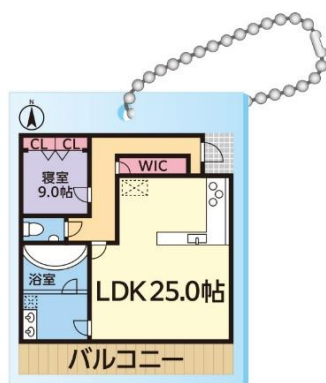

■商品概要

種類：全9種

価格：300円（税込）

本体サイズ：約43mm

素材：【本体】アクリル樹脂 【ボールチェーン】金属

商品 URL：<https://tama-kyu.com/lineup/matori-key/>

■ あんな人やこんな人まで、お家の間取りがキーホルダーに！

不動産屋さんなどでよく見る“間取り”がキーホルダーになっちゃいました！

自分がこの部屋に住んだら・・・と想像してワクワクする方も多いのではないのでしょうか？

「縄文人の部屋」や「宇宙人の部屋」など、普段なかなかみることができない間取りがいっぱい！

シークレットは誰の間取りなのでしょう？ 気になりますね！

この商品のポイントは両面に間取りのデザインが施されている事。

表と裏でデザインが違うので、注目です！

全種集めて裏面をパズルのように組み立てると、「ハリウッド俳優の部屋」が完成します。

たくさん集めて、どんなハリウッド俳優の部屋かのぞき見しちゃいましょう…！

「間取りキーホルダー」は 12 月 21 日(水)より全国のカプセルトイコーナーにて順次販売開始です。

見かけたら是非 GET して、いろんな間取りを楽しんでくださいね。

■ラインナップは全 9 種類

▼大御所俳優の部屋

▼大学生の部屋

▼おじいちゃんの部屋

▼歌手の部屋

▼縄文人の部屋

▼駆け出し芸人の部屋

▼宇宙人の部屋

▼4 人家族の部屋

▼シークレット

■『TAMA-KYU(タマキュー)』とは？

TAMA-KYU
NEW STANDARD CAPSULE TOY

「偶々、急に世の中を潤す」をコンセプトに、株式会社ブシロードクリエイティブから2019年8月より展開を始めたオリジナルカプセルトイブランドです。