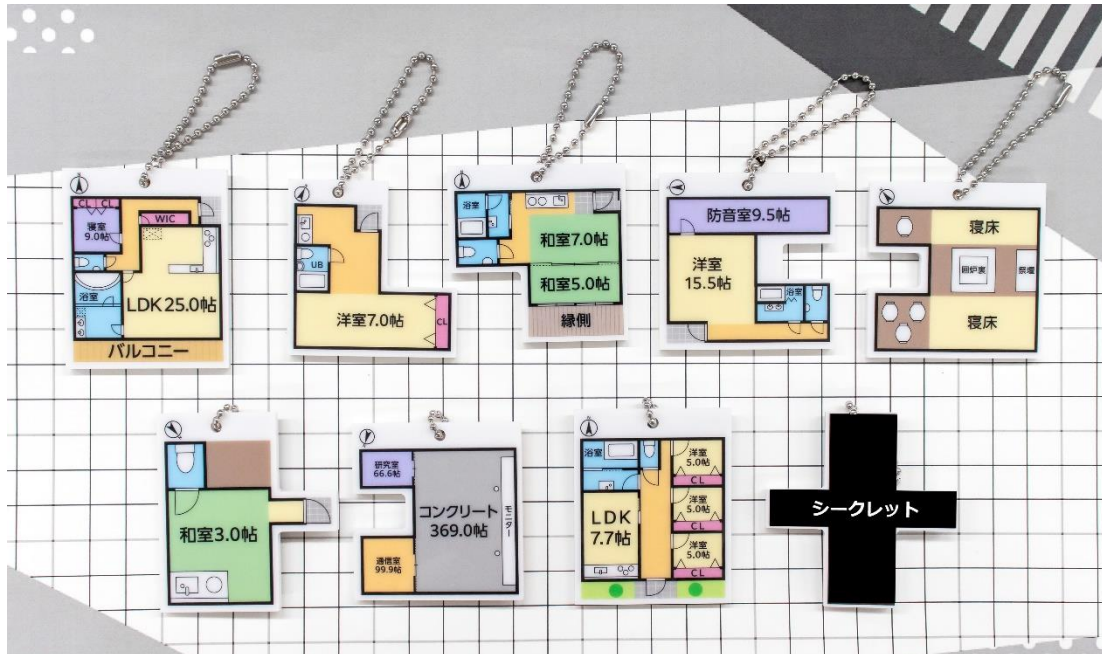

■商品概要

種類：全9種

価格：300円（税込）

本体サイズ：約43mm

素材：【本体】アクリル樹脂 【ボールチェーン】金属

商品 URL：<https://tama-kyu.com/lineup/matori-key/>

■ あんな人やこんな人まで、お家の間取りがキーホルダーに！

不動産屋さんなどでよく見る“間取り”がキーホルダーになっちゃいました！

自分がこの部屋に住んだら・・・と想像してワクワクする方も多いのではないのでしょうか？

「縄文人の部屋」や「宇宙人の部屋」など、普段なかなかみることができない間取りがいっぱい！

シークレットは誰の間取りなのでしょう？ 気になりますね！

この商品のポイントは両面に間取りのデザインが施されている事。

表と裏でデザインが違うので、注目です！

全種集めて裏面をパズルのように組み立てると、「ハリウッド俳優の部屋」が完成します。

たくさん集めて、どんなハリウッド俳優の部屋かのぞき見しちゃいましょう…！

「間取りキーホルダー」は 12 月 21 日(水)より全国のカプセルトイコーナーにて順次販売開始です。

見かけたら是非 GET して、いろんな間取りを楽しんでくださいね。

■ラインナップは全 9 種類

▼大御所俳優の部屋

▼大学生の部屋

▼おじいちゃんの部屋

▼歌手の部屋

▼縄文人の部屋

▼駆け出し芸人の部屋

▼宇宙人の部屋

▼4 人家族の部屋

▼シークレット

■『TAMA-KYU(タマキュー)』とは？

TAMA-KYU
NEW STANDARD CAPSULE TOY

「偶々、急に世の中を潤す」をコンセプトに、株式会社ブシロードクリエイティブから2019年8月より展開を始めたオリジナルカプセルトイブランドです。