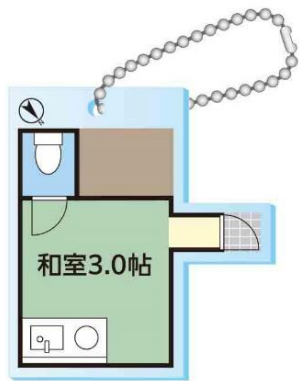

▼駆け出し芸人の部屋