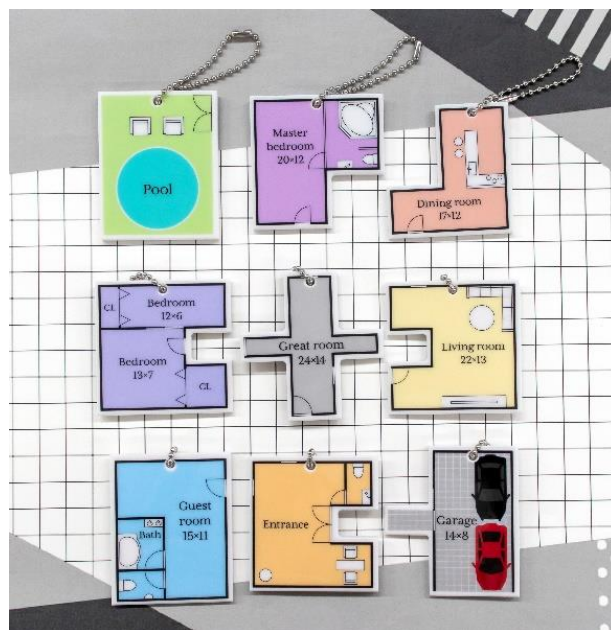

■商品概要

種類：全9種

価格：300円（税込）

本体サイズ：約43mm

素材：【本体】アクリル樹脂 【ボールチェーン】金属

商品 URL：<https://tama-kyu.com/lineup/matori-key/>

■ あんな人やこんな人まで、お家の間取りがキーホルダーに！

不動産屋さんなどでよく見る“間取り”がキーホルダーになっちゃいました！

自分がこの部屋に住んだら・・・と想像してワクワクする方も多いのではないのでしょうか？

「縄文人の部屋」や「宇宙人の部屋」など、普段なかなかみることができない間取りがいっぱい！

シークレットは誰の間取りなのでしょう？ 気になりますね！

この商品のポイントは両面に間取りのデザインが施されている事。

表と裏でデザインが違うので、注目です！

全種集めて裏面をパズルのように組み立てると、「ハリウッド俳優の部屋」が完成します。

たくさん集めて、どんなハリウッド俳優の部屋かのぞき見しちゃいましょう…！

「間取りキーホルダー」は 12 月 21 日(水)より全国のカプセルトイコーナーにて順次販売開始です。

見かけたら是非 GET して、いろんな間取りを楽しんでくださいね。

■ラインナップは全 9 種類

▼大御所俳優の部屋

▼大学生の部屋

▼おじいちゃんの部屋

▼歌手の部屋

▼縄文人の部屋

▼駆け出し芸人の部屋

▼宇宙人の部屋

▼4 人家族の部屋

▼シークレット

■『TAMA-KYU(タマキュー)』とは？

TAMA-KYU
NEW STANDARD CAPSULE TOY

「偶々、急に世の中を潤す」をコンセプトに、株式会社ブシロードクリエイティブから2019年8月より展開を始めたオリジナルカプセルトイブランドです。