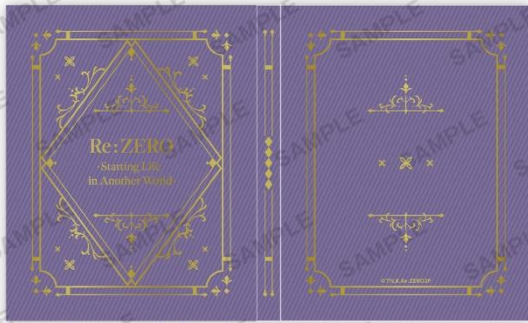

② アクリルスタンドキーホルダー エミリアの誕生日生活 2023ver.

③ トレーディングブロマイド エミリアの誕生日生活 2023ver.

④ ブロマイドケース エミリアの誕生日生活 2023ver.

※画像はイメージです。実際とは異なります。
©TN,K,Re:ZERO2P

■ **サイズ** 約H198×W157×幅15mm (L版80枚収納可能)

⑤ トレーディング缶バッジ エミリアの誕生日生活 2023ver.

※画像はイメージです。実際とは異なります。
©TN,K,Re:ZERO2P

■ **サイズ** 直径約56mm

※トレーディング商品です

全6種 1PACK/1冊入り

続報をお楽しみに！

■ 最新情報はコチラをチェック！

・イベント特設 HP

<https://bushiroad-creative.com/events/emilia-bd-2023>