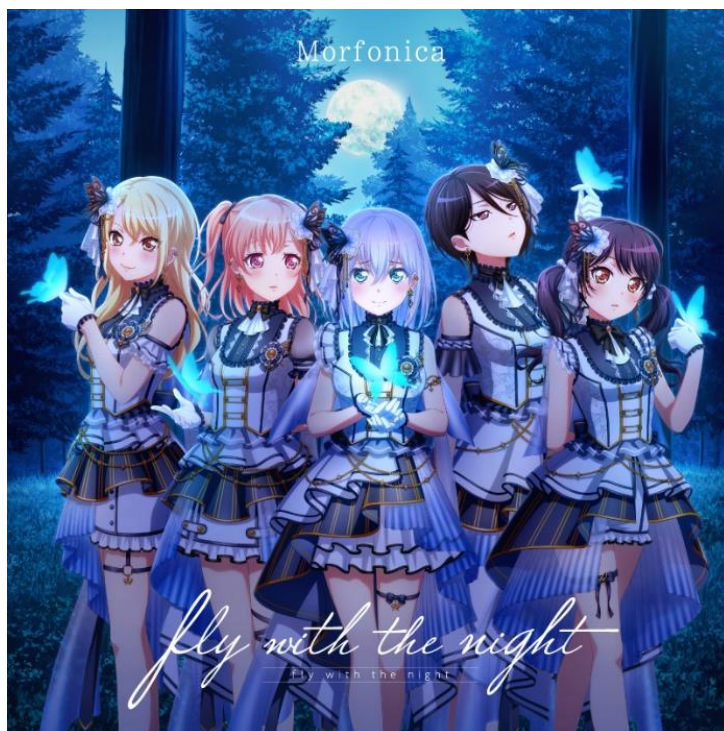

## Morfonica 4th Single 「fly with the night」 本日発売！

BanG Dream! (バンドリ!) プロジェクトより、Morfonica 4th Single 「fly with the night」(発売元：ブシロードミュージック) が本日発売。

=====

幻想的な世界観を奏でるバイオリンロックバンド・Morfonica が 4th Single をリリース！

表題曲の「fly with the night」はバンドストーリー2章に合わせて書き下ろされた、繊細な美しさの中に Morfonica が繋いだ絆の強さが存分に感じられる楽曲。メンバーを想う気持ちが込められたエモーショナルな歌詞にもぜひ耳を傾けてほしい。

カップリングにはライブではすでにお馴染みの「Secret Dawn」を収録。彼女たちが大切に音と言葉を紡いでいく姿が浮かぶような、愛おしさが込み上げる一曲だ。

そしてドラマパートとして、2021年5月に Zepp Haneda で開催された「Andante」にて披露された、朗読部分を収録。今回のために再録した朗読劇で、Morfonica が創り出す世界観を何度も楽しんでほしい。

Blu-ray 付生産限定盤には、同「Andante」のライブ映像と「fly with the night」の MV を収録。

まもなく活動2周年を迎える Morfonica 渾身の最新作をお聴き逃しなく！