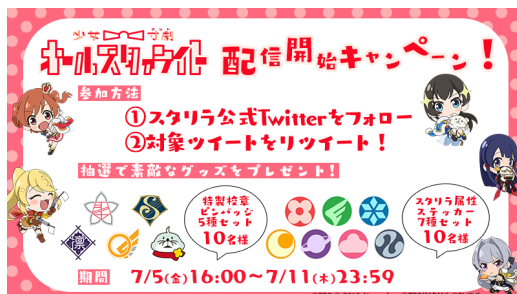

【スタリラ公式サイト】 <https://revuestarlight.bushimo.jp/>
【スタリラ公式Twitter】 <https://twitter.com/starlightrelive>
【スタアライト公式サイト】 <https://revuestarlight.com/>

【スタアライト公式YouTubeチャンネル】
<https://www.youtube.com/channel/UCpcs9GP_NIBxzDfNTWoINPw>
【スタアライト公式Twitter】 <https://twitter.com/revuestarlight>

「少女☆歌劇 レヴュー
スタアライト-Re LIVE-」
ダウンロードはこちら

smile.onelink.me/o1H4/fcad0313

【本件に関するお問い合わせ先】

株式会社ブシロード 〒164-0011 東京都中野区中央1-38-1住友中野坂上ビル2階 TEL: 03-5348-0852 FAX: 03-5348-0854

広報担当: 小林・有園 E-mail: press@bushiroad.com

ご紹介いただく際は、権利表記として下記の記入をお願いします。

©Project Revue Starlight © 2019 Ateam Inc. ©Tokyo Broadcasting System Television, Inc. ©bushiroad All Rights Reserved.