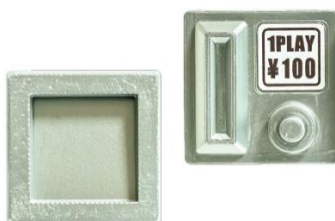

#### ■ラインナップは全 4 種

4 種類のうち 2 種類が光る仕様になっています！

光が灯るとゲームセンターっぽさが増して、さらにワクワクすること間違いなし！

▼光るコイン投入口 A

▼光るコイン投入口 B

▼コイン投入口&返却口 A

▼コイン投入口&返却口 B

■『TAMA-KYU(タマキュー)』とは？