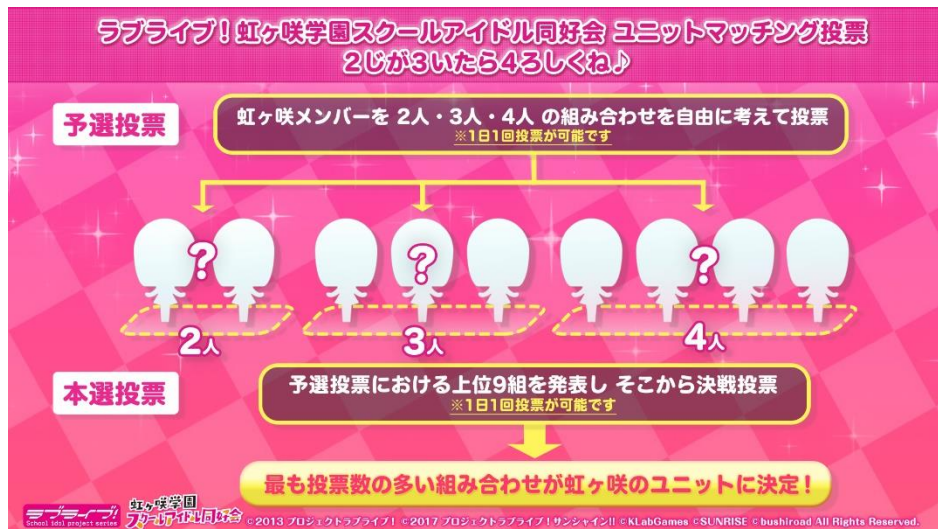

ぜひ貴社媒体にてお取り扱い頂きますようお願い申し上げます。

ラブライブ！  
虹ヶ咲学園スクールアイドル同好会  
ユニット投票企画開催中！

◆投票方法について

引き続き、虹ヶ咲学園スクールアイドル同好会のユニット組み合わせ投票開催中です！  
本企画は予選投票と本選投票の2回行います。

予選投票は、皆さんがご自身でメンバーの2人・3人・4人の組み合わせを自由に考えて、投票して頂きます。

投票期間終了後、集計を行い、投票された組み合わせの中から上位9組を発表します。  
そして、本選投票は、こちらの上位9組の中から、皆さんに決選投票して頂きます。  
最も投票数の多かった組み合わせが、  
正式な虹ヶ咲学園スクールアイドル同好会のユニットとなります！