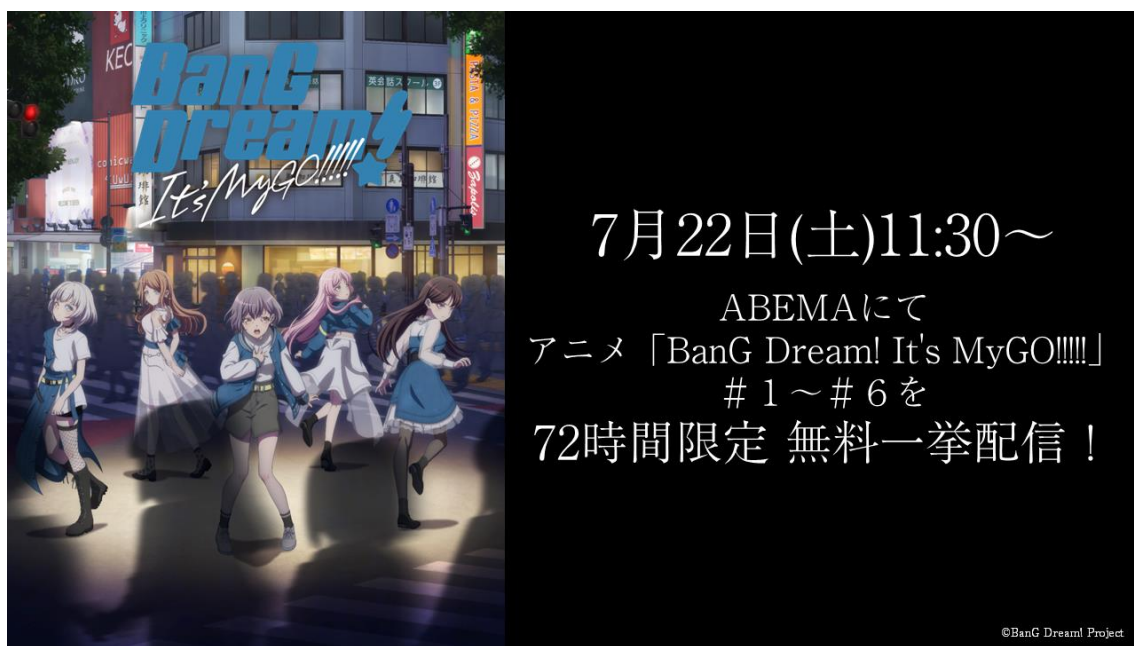

2023年7月18日(火)

株式会社ブシロード

報道関係各位

★PRESS RELEASE★

**ABEMAにてアニメ「BanG Dream! It's MyGO!!!!!」
#1～#6の一挙配信が決定！**

株式会社ブシロード（本社：東京都中野区 代表取締役社長：木谷高明、以下、ブシロード）は、7月22日(土)11:30より、現在放送中のアニメ「BanG Dream! It's MyGO!!!!!」の#1～#6一挙配信を、新しい未来のテレビ「ABEMA」にて実施することが決定したことをお知らせいたします。

■ABEMAにてアニメ「BanG Dream! It's MyGO!!!!!」#1～#6を一挙配信！

7月22日(土)11:30より、ABEMAにてアニメ「BanG Dream! It's MyGO!!!!!」の#1～#6を72時間限定で無料一挙配信いたします。

一挙配信のアーカイブは、7月25日(火)14:00までとなります。

既に観たという方も、まだ観たことがないという方も、この機会にぜひお楽しみください！

「一生、バンドしてくれる？」

高1の春の終わり。羽丘女子学園では誰も彼もがバンドをしており、遅れて入学した愛音も早くクラスに馴染めるよう、急いでバンドメンバーを探す。そんな中、「羽丘の不思議ちゃん」である燈がまだバンドを組んでいないと知り、愛音はなんとなく声をかけるが……。

傷だらけで不格好な、私たちの<音楽>。

迷子でもいい、迷子でも進め。

アニメ「BanG Dream! It's MyGO!!!!!」公式サイト：