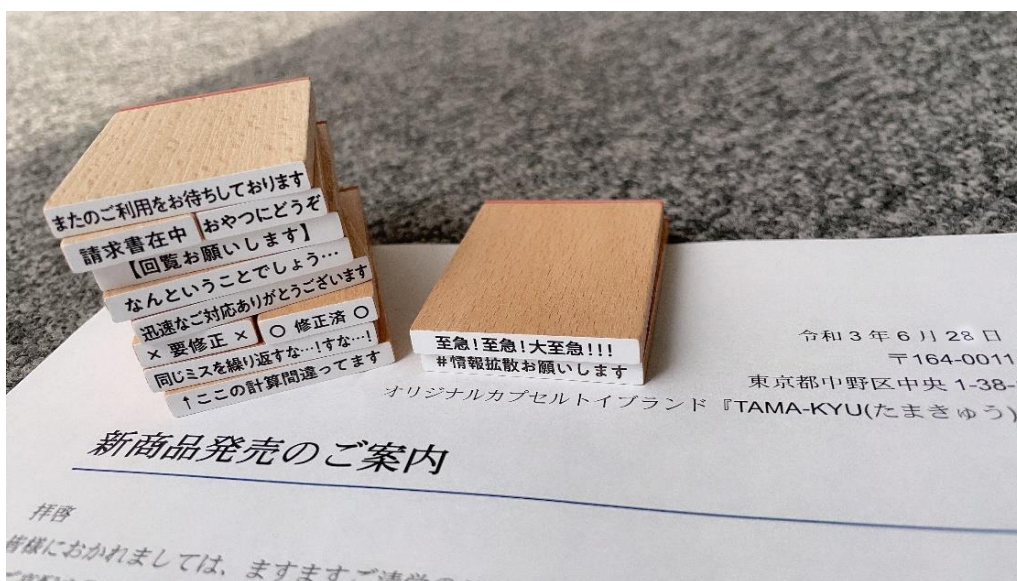

事務的なはんこ vol.3

■商品概要

種類：全 10 種

※インクは付属しません。市販のスタンプ台をご使用ください。

価格：200 円(税込)

全高：約 40~20×6mm

素材：木・PVC

商品 URL：<https://tama-kyu.com/lineup/jimuteki3/>

■ビジネスの場で新たなコミュニケーションツールになる(かもしれない)はんこ第3弾！

昨年 12 月、SNS を中心に話題沸騰したオリジナルカプセルトイブランド『TAMA-KYU(たまきゅう)』から発売した「事務的なはんこ」の第 3 弾、「事務的なはんこ vol.3」が本日より全国のカプセルトイコーナーにて販売開始！

例えば社内回覧が必要な書類に「【回覧お願いします】」や「至急！至急！大至急！！！」を押ししてみたり、