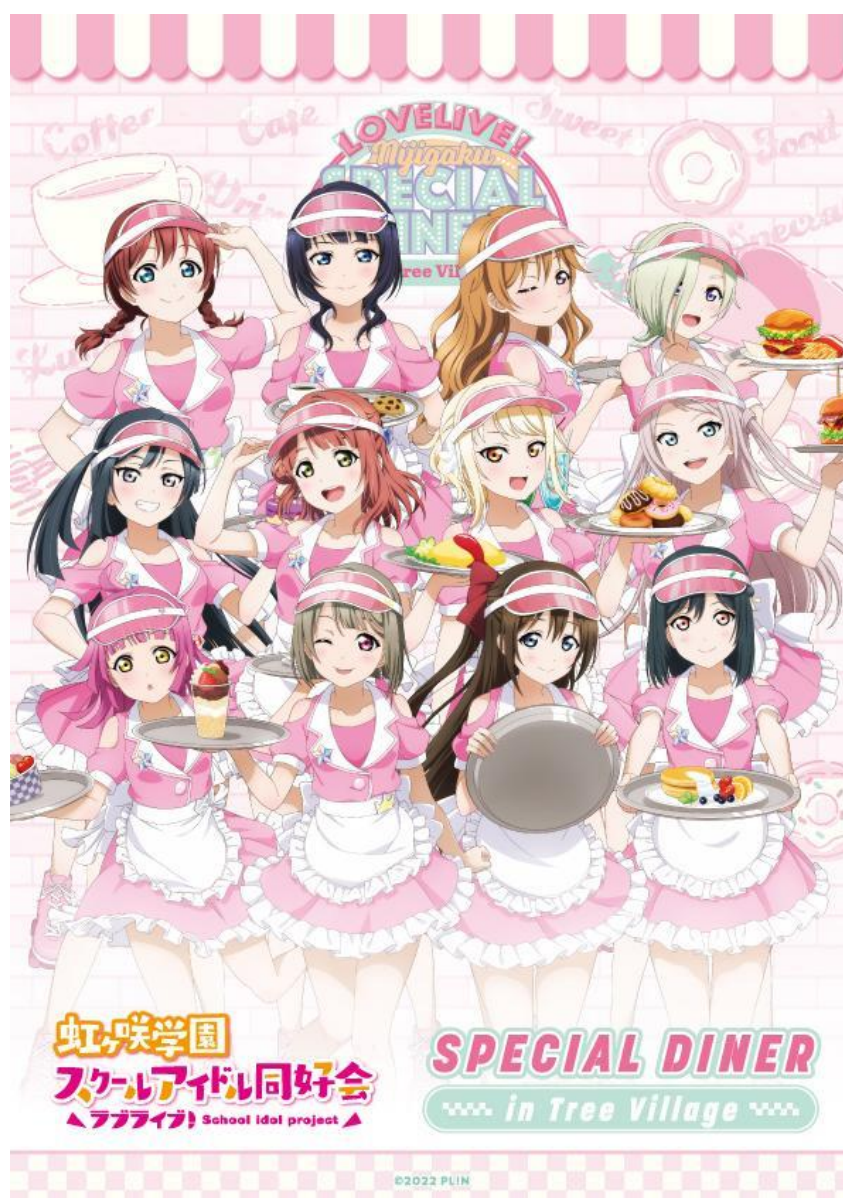

2024年4月12日(金)  
株式会社ブシロードクリエイティブ

報道関係者各位

★PRESS RELEASE★

4月27日(土)から、テレビ局公式ショップ〜ツリービレッジ〜にて  
「ラブライブ！虹ヶ咲学園スクールアイドル同好会 スペシャルダイナー in ツリービレッジ」の開催が決定！

株式会社ブシロード（本社：東京都中野区、代表取締役社長：木谷高明）のグループ会社にあたる株式会社ブシロードクリエイティブ（本社：東京都中野区、代表取締役社長：成田耕祐）は、2024年4月27日(土)より開催する「ラブライブ！虹ヶ咲学園スクールアイドル同好会 スペシャルダイナー in ツリービレッジ」の情報をお知らせいたします。

■物販やカフェ、さらに特典の配布も行います♪

2024年4月27日(土)より「ラブライブ！虹ヶ咲学園スクールアイドル同好会 スペシャルダイナー in ツリービレッジ」を開催いたします。

新商品の販売や特典の配布のほか、とってもかわいいカフェも実施♪

ニジガクのみんながウェイトレス姿でお待ちしています♡