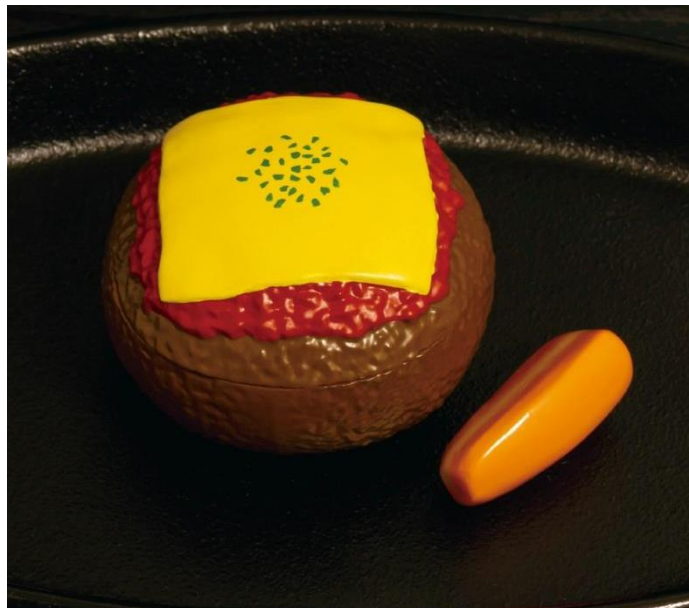

素材 本体：PVC ピン：金属

https://tama-kyu.com/lineup/hanba-gu_case/

■ハンバーグが小物入れに!

ふっくらジューシーなハンバーグが小物入れになりました!

約65mmと大きめなケースなのでアクセサリーやコインなどを入れられます♪

■ 付け合わせ野菜型ブローチがセットに

おいしさそのまま！ハンバーグの名コンビ、“付け合わせ”のブローチが付いています！

■ 好きなハンバーグが机の上に

好きなハンバーグが机の上に常に置けちゃいますよ♪

「ハンバーグケース ～付け合わせブローチ付き～」は7月24日(水)より全国のカプセルトイコーナーにて順次販売開始です。

■ラインナップは全4種類

▼デミグラスハンバーグ&ミックス野菜

▼イタリアンハンバーグ & ニンジンのグラッセ

▼目玉焼きハンバーグ & フライドポテト

▼和風ハンバーグ&ほうれん草のソテー

■タマキューって知ってる？