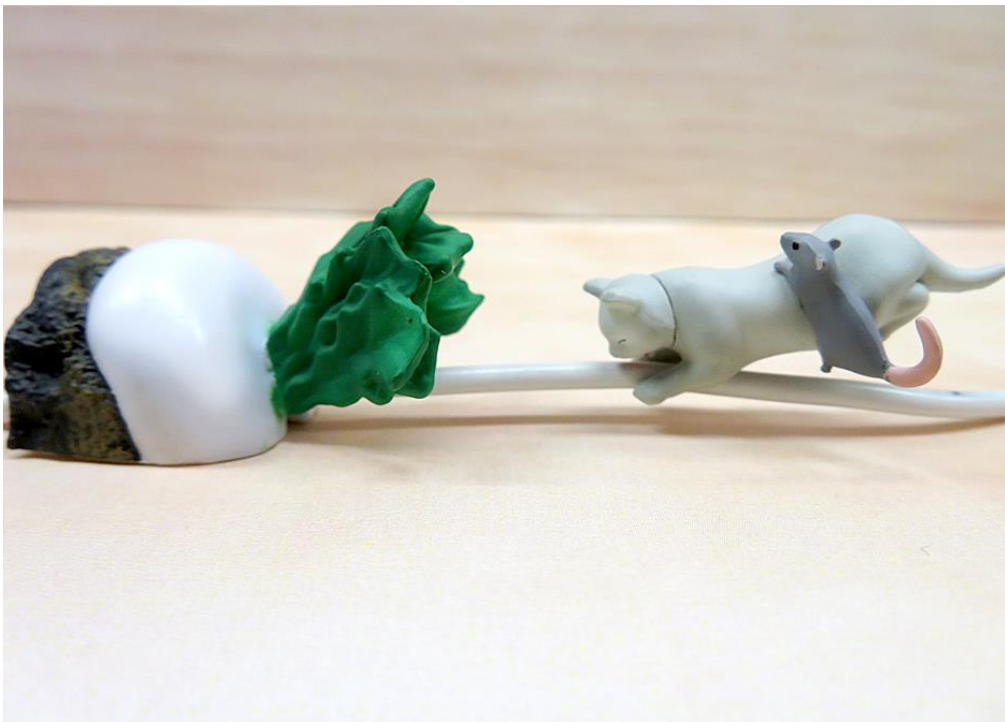

かぶ&ねことねずみ