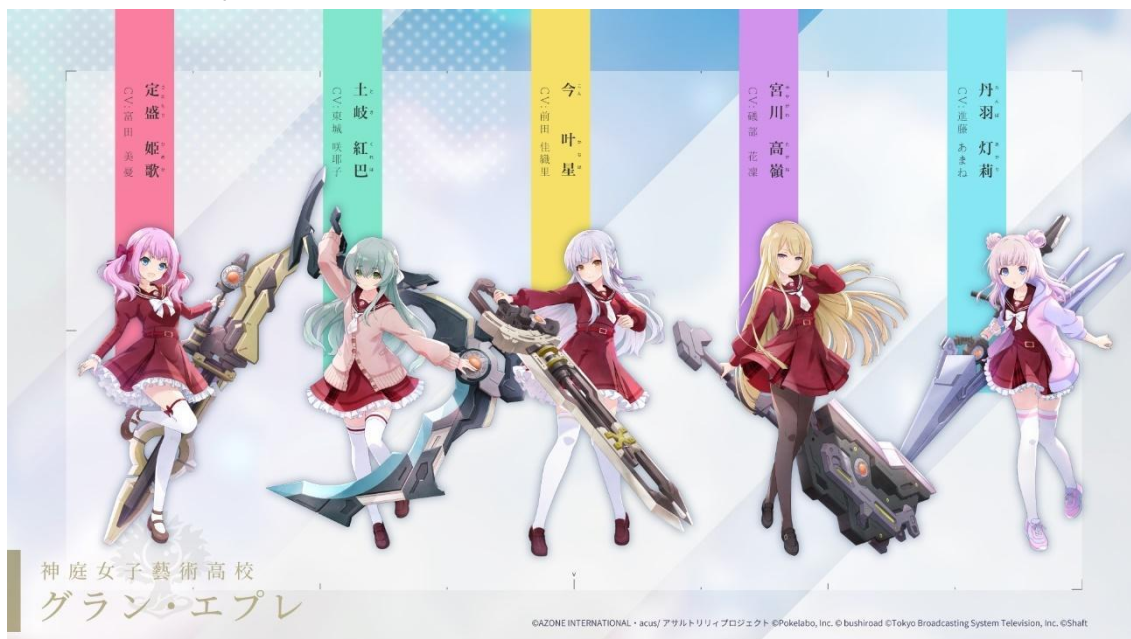

【神庭女子藝術高校】

・レギオン：グラン・エプレ

リリー一人ひとりの人生を大切にしており、ヒューズ討伐の活動も「最低限」しか強制しないという理念を有するガーデン。

リリーとして独自の考えを持ちながら戦いに臨む少女が多く集まる。校則は緩く、リリーとしても最低限の訓練を受ければ良いとされているが、所属リリーのスペックは高めで安定している。

今叶星 cv:前田佳織里

宮川高嶺 cv:礒部花凜

土岐紅巴 cv:東城咲耶子

定盛姫歌 cv:富田美憂

丹羽灯莉 cv:進藤あまね

事前登録特設ページ：<https://assaultlily.bushimo.jp/preregistration>

アプリの詳細情報などは、今後公式 HP や Twitter にて随時公開予定ですので、お楽しみに！

公式 HP：<https://assaultlily.bushimo.jp>

公式 Twitter：<https://twitter.com/assaultlily_lb>

【DLはこちらから】

・App Store

<https://apps.apple.com/jp/app/id1508070051>

・Google Play

<https://play.google.com/store/apps/details?id=jp.co.allb>