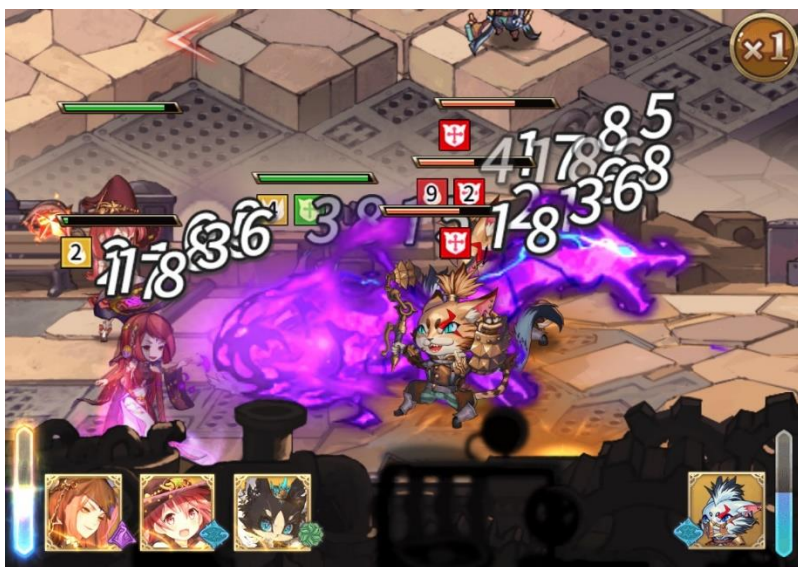

2020年11月26日(木)
株式会社ブシロード

報道関係各位

★PRESS RELEASE★

ロストディケイド、
限定キャラクター「フィア<漆黒の真炎>(CV:川澄綾子)」復刻登場！

株式会社ブシロード（本社：東京都中野区、代表取締役社長：橋本義賢、以下ブシロード）は、スマートフォン向けゲームアプリ『ロストディケイド』（ロスディケ）に関し、11月25日（水）より限定キャラクター「フィア<漆黒の真炎>(CV:川澄綾子)」が復刻登場するピックアップガチャを開始したことをお知らせします。

フィア<漆黒の真炎>(CV:川澄綾子)
キャラクター紹介

復刻登場したキャラクターについてご紹介いたします。

■フィア<漆黒の真炎>(CV:川澄綾子)

【プロフィール】

烈火王座フィアによく似た女性。
燃え上がる炎のような激情の持ち主。
極めて粗暴で、気に障るものを容赦なく焼き尽くす。

【特徴】

漆黒の炎を操るフィアは、烈火王座のフィアと異なり灼熱状態を使用しません。
敵の防御力を下げる碎炎状態を自身で付与しつつ、碎炎状態に追加ダメージを与える攻撃スキルを持ち、高い水準で自己完結した火力を発揮する純粋なアタッカーです。

「狂咲」は全体攻撃に加えてランダム 3 回攻撃を行うため、敵が少ない時も総ダメージがほとんど減衰しません。

また、パッシブスキル「漆黒の真炎」は碎炎状態を 6 回付与するごとに「暗炎」を自動発動します。

「暗炎」には碎炎状態への追加ダメージがあり、多くの敵に碎炎を付与できれば強力な攻撃になります。

「暗炎」「黒炎」の追加ダメージはフィアの攻撃力と対象の防御力に大きく依存するため、攻撃力を上昇させるフェルやネルファー、サニーとの相性が良好です。