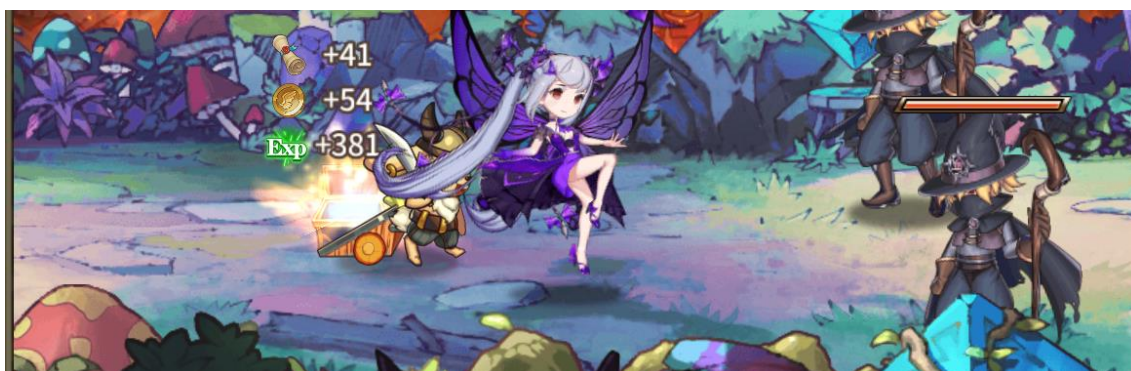

**【特徴】**

味方にシールドを与えたり攻撃力と防御力をアップすることで味方のサポートをして戦いを優位に運びます。

「守護者の輝き」登場時に自身にシールドを付与、味方全体の攻撃力をアップする。自身がスキルダメージを3回与えると更新される。

「守護の息吹」味方全体にシールドと攻撃力・防御力アップ効果を与える。

「神罰」味方全体のスキルダメージをアップし、敵全体にダメージを与える。自身が守護者の輝き状態の場合、敵の防御力を無視する。

「真白き六翼」六翼展開状態になる。スキル発動時に守護者の盾が存在する場合、効果が強化される。

■パンドラ SP<冥河を舞う蝶> (CV: 悠木碧)

### 【プロフィール】

平行世界の冥界で誕生したパンドラ。  
冥界の河に住まう紫の蝶の力を操る。  
冥界の主より死の導き手の役割を与えられる。

### 【特徴】

味方の受けるスキルダメージと状態異常ダメージを軽減しつつ、相手に与えるスキルダメージと状態異常ダメージをアップさせることにより味方をサポートすることができます。

「彼岸蝶」味方前列が受けるスキルダメージと状態異常ダメージを低減し、敵の死亡時には追加攻撃を行う。

「冥蝶鎮魂曲」敵全体が受けるスキルダメージと状態異常ダメージをアップする。

「深淵の力」敵全体を攻撃し、敵の人数に応じて追加ダメージを与える。