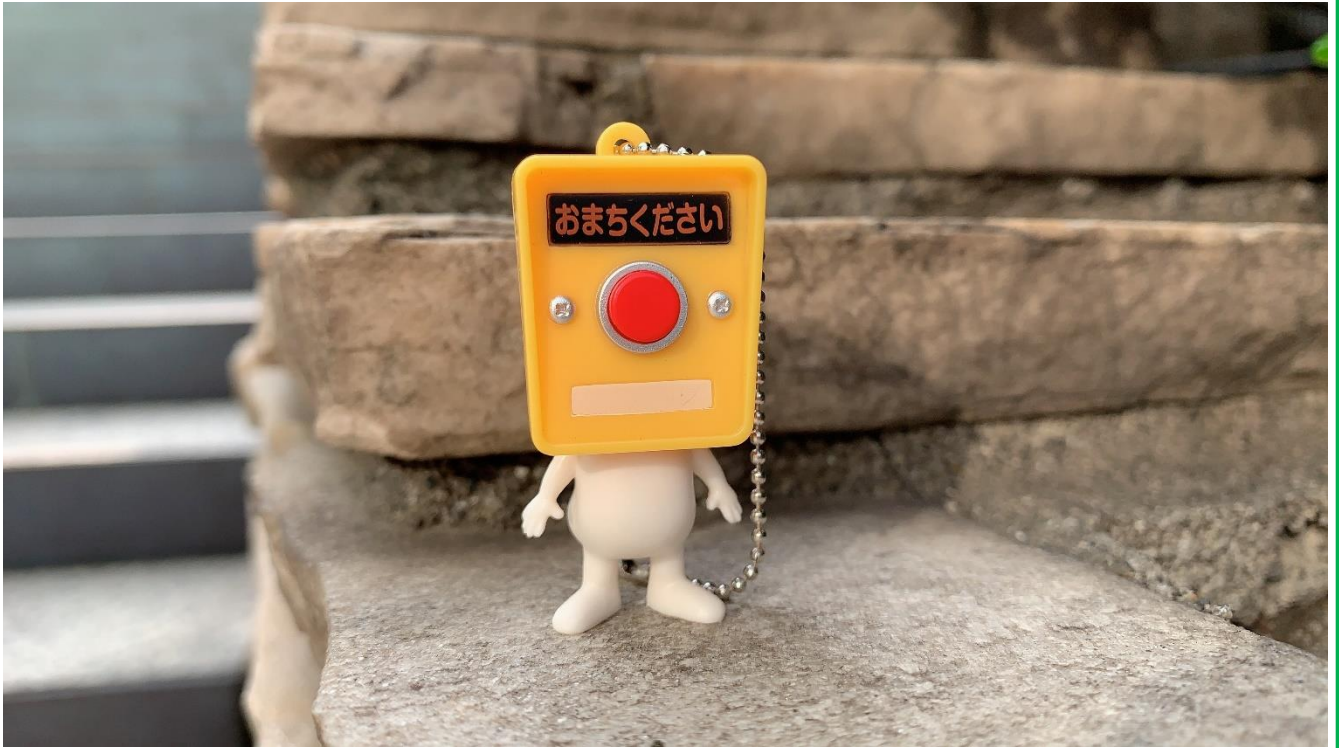

おかしください ほめてください おまちください おはしください やめてください

ボールチェーン付き

約40mm

ボタンが本当に押せる!

©CHOCOLATE Inc. 2019 ©TAMA-KYU

■感情を持った信号機「押しボタンくん」がカプセルトイから登場！

コンテンツスタジオ CHOCOLATE Inc. 所属プランナー・有村泰志氏考案の感情を持った信号機「押しボタンくん」がボールチェーン付きのフィギュアとなって5/18(月)より全国のカプセルトイコーナーにて順次発売開始です！

ラインナップは、「おまちください」「ほめてください」「おはしください」「おかしください」「やめてください」の全5種類の1回300円。

鼻のボタン部分は実際に押すことができる仕様に！

並べて飾ることはもちろんボールチェーン付きだからいろいろなところに付けて遊びに連れて行ってあげてくださいね。

■有村泰志氏 ツイッター

<https://twitter.com/15424578268>

▲全種集合

▲ 「おまちください」