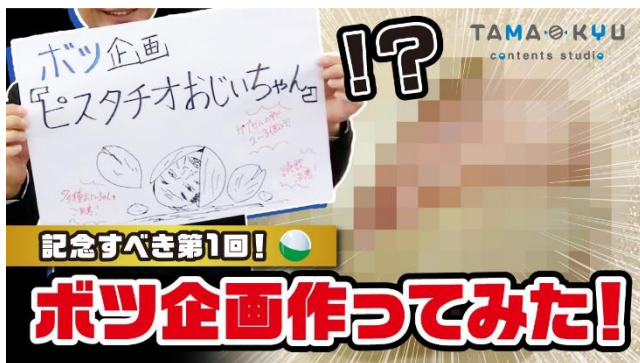

TAMA・KYU

NEW STANDARD CAPSULE TOY

TAMA・KYU

contents studio

◆TAMA-KYU contents studioとは…？

カプセルトイブランド『TAMA-KYU（たまきゅう）』のプランナー・プロデューサーが住まう研究施設……それが『TAMA-KYU contents studio』です。日々商品企画や独自の“たまきゅうエチュード”と呼ばれる「その場で3Dモデリング⇒3Dプリンターで出力してサンプル化」による、視覚的テストを繰り返しています。まさにガチャガチャラボ！略して「たますた」です。

記念すべき第1回配信は……

『ピスタチオの殻に入ったおじいちゃんフィギュア作ってみた!』

「たますた」メンバーによる、会議でボツになった企画をその場で作ってみたり、ガチャガチャ業界関係者によるトーク、商品企画のライブ配信など、企画に携わる社会人やクリエイターを目指す人必見の内容となっております。

記念すべき初回は『諦めきれないボツ企画 ～ピスタチオおじいちゃん編～』を配信！世界屈指のボツクリエイター・インジェクション江崎が、企画会議でメンバーから全否定された「吐き気すら覚えるキモ企画」を即興3Dモデリングから3Dプリンタで出力し、再度商品化を社長へプレゼン！その出来栄は？夢の商品化なるか！？

初回配信を記念した「非売品 TAMA-KYUだるま」のプレゼントキャンペーンも実施しております。詳細は動画を御覧ください。

◆前半編（ボツ企画紹介～3Dモデリング）

◆後半編（3Dプリンタ出力～塗装～完成!）

<前半編>

<https://youtu.be/MjFzLb5YW9g>

<後半編>

https://youtu.be/8qDDig4_I-Y

YouTubeチャンネルにて『たますた第0回配信』と銘打ち、当スタジオのコンセプトについてクリエイティブディレクターの成田耕祐より説明動画がございます！