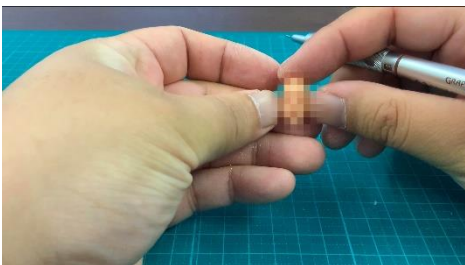

TAMA・KYU

NEW STANDARD CAPSULE TOY

TAMA・KYU

contents studio

◆TAMA-KYU contents studioとは…？

カプセルトイブランド『TAMA-KYU（たまきゅう）』のプランナー・プロデューサーが住まう研究施設……それが『TAMA-KYU contents studio』です。日々商品企画や独自の“たまきゅうエチュード”と呼ばれる「その場で3Dモデリング⇒3Dプリンターで出力してサンプル化」による、視覚的テストを繰り返しています。まさにガチャガチャラボ！略して「たますた」です。