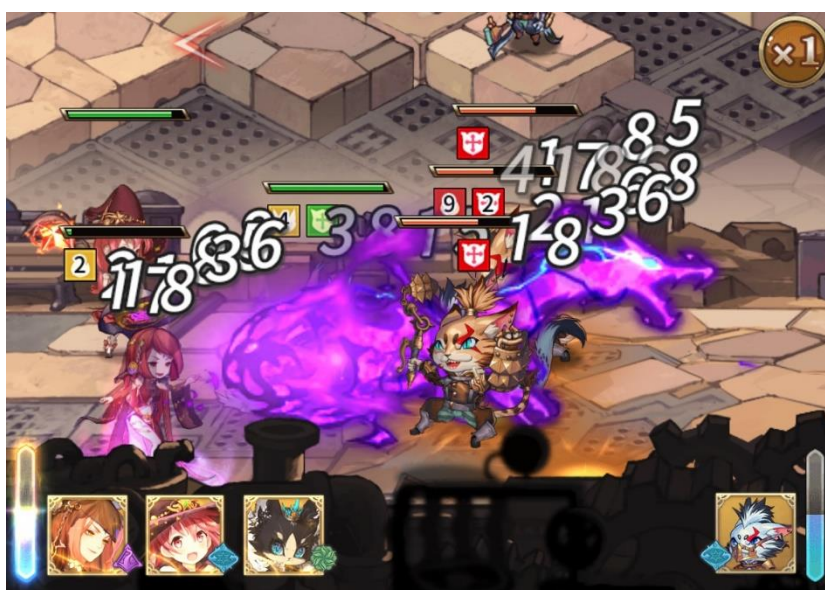

2020年5月8日(金)
株式会社ブシロード

報道関係各位

★PRESS RELEASE★

ロストディケイド、
新キャラクター「フィア(CV:川澄綾子)」登場！

株式会社ブシロード(本社:東京都中野区、代表取締役社長:橋本義賢、以下ブシロード)は、スマートフォン向けゲームアプリ『ロストディケイド』(ロスディケ)に関し、5月6日(水)より新キャラクター「フィア(CV:川澄綾子)」が登場したことをお知らせします。

「フィア(CV:川澄綾子)」キャラクター紹介

新たに登場したキャラクターについてご紹介いたします。

■フィア(CV:川澄綾子)

【プロフィール】

烈火王座フィアによく似た女性。

燃え上がる炎のような激情の持ち主。

極めて粗暴で、気に障るものを容赦なく焼き尽くす。

【特徴】

漆黒の炎を操るフィアは、烈火王座のフィアと異なり灼熱状態を使用しません。

敵の防御力を下げる碎炎状態を自身で付与しつつ、碎炎状態に追加ダメージを与える攻撃スキルを持ち、高い水準で自己完結した火力を発揮する純粋なアタッカーです。

「狂咲」は全体攻撃に加えてランダム 3 回攻撃を行うため、敵が少ない時も総ダメージがほとんど減衰しません。

また、パッシブスキル「漆黒の真炎」は碎炎状態を 6 回付与するごとに「暗炎」を自動発動します。「暗炎」には碎炎状態への追加ダメージがあり、多くの敵に碎炎を付与できれば強力な攻撃になります。