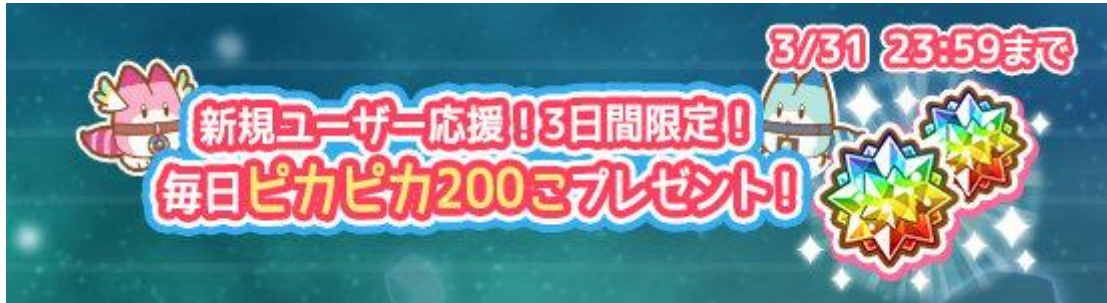

▼ ピカピカプレゼント！

新規ユーザー応援キャンペーン追加開催を記念して、キャンペーン期間中ログインすると毎日「ピカピカ200こ」をプレゼントいたします。アプリにログインして受け取ってくださいね。

実施期間：2020/3/29(日) 0：00 ～ 2020/3/31(火) 23：59

『けものフレンズぱびりおん』

配信：株式会社ブシロード

開発：株式会社UniqueWave

価格：基本プレイ無料（アプリ内課金あり）

対応機種：iOS 9.0以上必須、Android 5.0以上必須

公式ホームページ：<https://kemonofure.bushimo.jp/>

公式Twitter：@kemono_pavilion

ご紹介いただく際は、権利表記として下記の記入をお願いします。

© けものフレンズプロジェクトG

© bushiroad All Rights Reserved. Developed by UniqueWave Co., LTD.

【本件に関するお問い合わせ先】

株式会社ブシロード

〒164-0011 東京都中野区中央1-38-1 住友中野坂上ビル2階 TEL：03-5348-0852 FAX：03-5348-0854

URL：<http://bushiroad.com/> 広報担当：鎗田、越前 E-mail：press@bushiroad.com