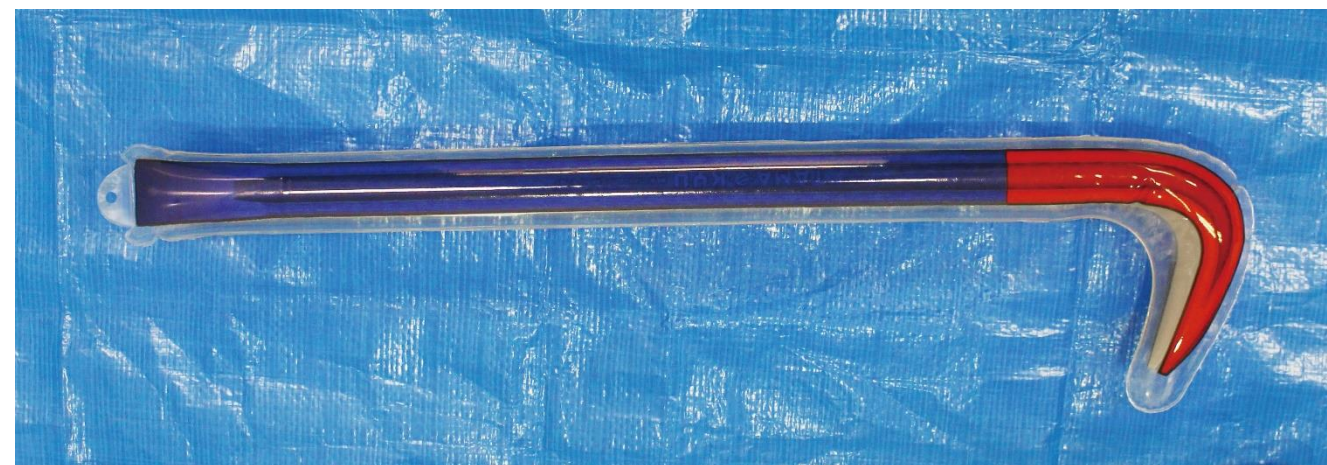

空気ビニールで柔らかいので、ケガする事なく安全に遊べちゃいますよ♪
持ち手の下には小さな穴が開いているので壁に引っ掛けてインテリアに飾ったりすることもできるので、使い方はあなた次第！

オリジナルカプセルトイブランド『TAMA-KYU(たまきゅう)』から、「鈍器のようなもの」が1/27(月)より全国のカプセルトイコーナーにて順次発売開始です！

是非ゲットしてくださいね！

▲スパナのようなもの

▲鉄パイプのようなもの