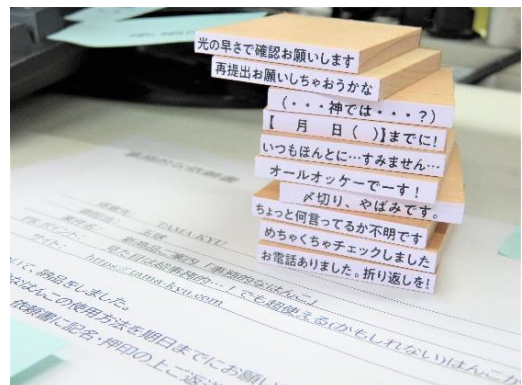

「顔面妄想シリーズ隠崎さん」や超話題完売続出「事務的なはんこ」などの販売もありますよ！