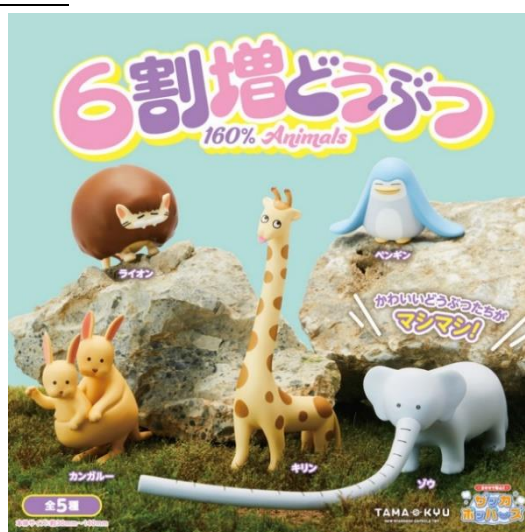

体の一部分が“6割増し”になったシュールでキュートなどうぶつ達がかわいくデザインされたコインポーチ。

表面には大きくどうぶつのイラストが描かれ、裏面にはたくさんのどうぶつがデザインされた総柄になっています♪

小銭入れや小物の整理に便利な使い勝手のいい丸い形のミニポーチです。

価格：各 1,500 円(税抜)

種類：全 5 種類

素材：PU・ポリエステル・金属

サイズ：直径約 92mm

・ぞうさんショルダーバッグ

ぞうさんの鼻が6割増し(!?)

なが〜いお鼻を体に引っ掛けてショルダーバッグになるキュートなデザイン。

つぶらな瞳のぞうさんと一緒にお出かけしてみませんか？

価格：3,000 円(税抜)

種類：全 1 種類

素材：合成皮革、ポリエステル、ナイロン、プラスチック

サイズ：バッグ→約 W185mm×H165mm×D45mm、ストラップ→全高約 620mm

【6割増しどうぶつ】とは？

麒麟の首やぞうの鼻がなが〜くマシマシ！？

かわいいどうぶつが部分的に6割増になったシュール&キュートなデスクトップフィギュアです！

▼商品ページ

<https://tama-kyu.com/lineup/6animal/>

■注目商品：自己主張アイテム

・自己主張フラットポーチ

<同担拒否>・<リア恋>・<ニワカ>の文字がデザインされたフラットポーチ。

表面部分がクリア素材になっている為、中身が見えるデザインが特徴。

フラットポーチなので鞆に入れてもかさばらない為、こまごました雑貨や、推しのアイテムを入れて持ち歩くのに最適です♪

価格：各 1,500 円(税抜)

種類：全 1 種類

素材：PVC

サイズ：約 W260×H200mm

・自己主張パスケース

<単推し>・<同担拒否>がデザインされたパスケース。

カラーがブラック×ホワイトを基調としているので、お手持ちのかばん等に付けてクールにアピールする事ができますよ♪