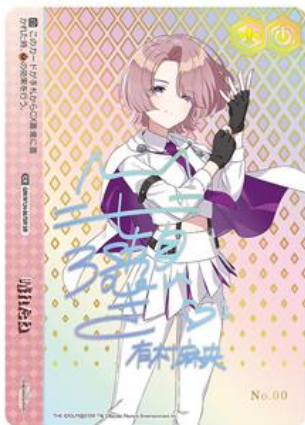

★ブースターパック収録カード情報

○出演キャストによる箔押しサインカード

レアリティ【SIR（シリアルレア）】とレアリティ【SEC（シークレット）】は出演キャストによる箔押しサインカード。【SIR】はシリアルナンバーが刻印された、唯一無二の特別仕様のカードです。イラストにはヴァイスシュヴァルツオリジナルイラストを使用しています。

【SIR（シリアルレア）】全 12 種